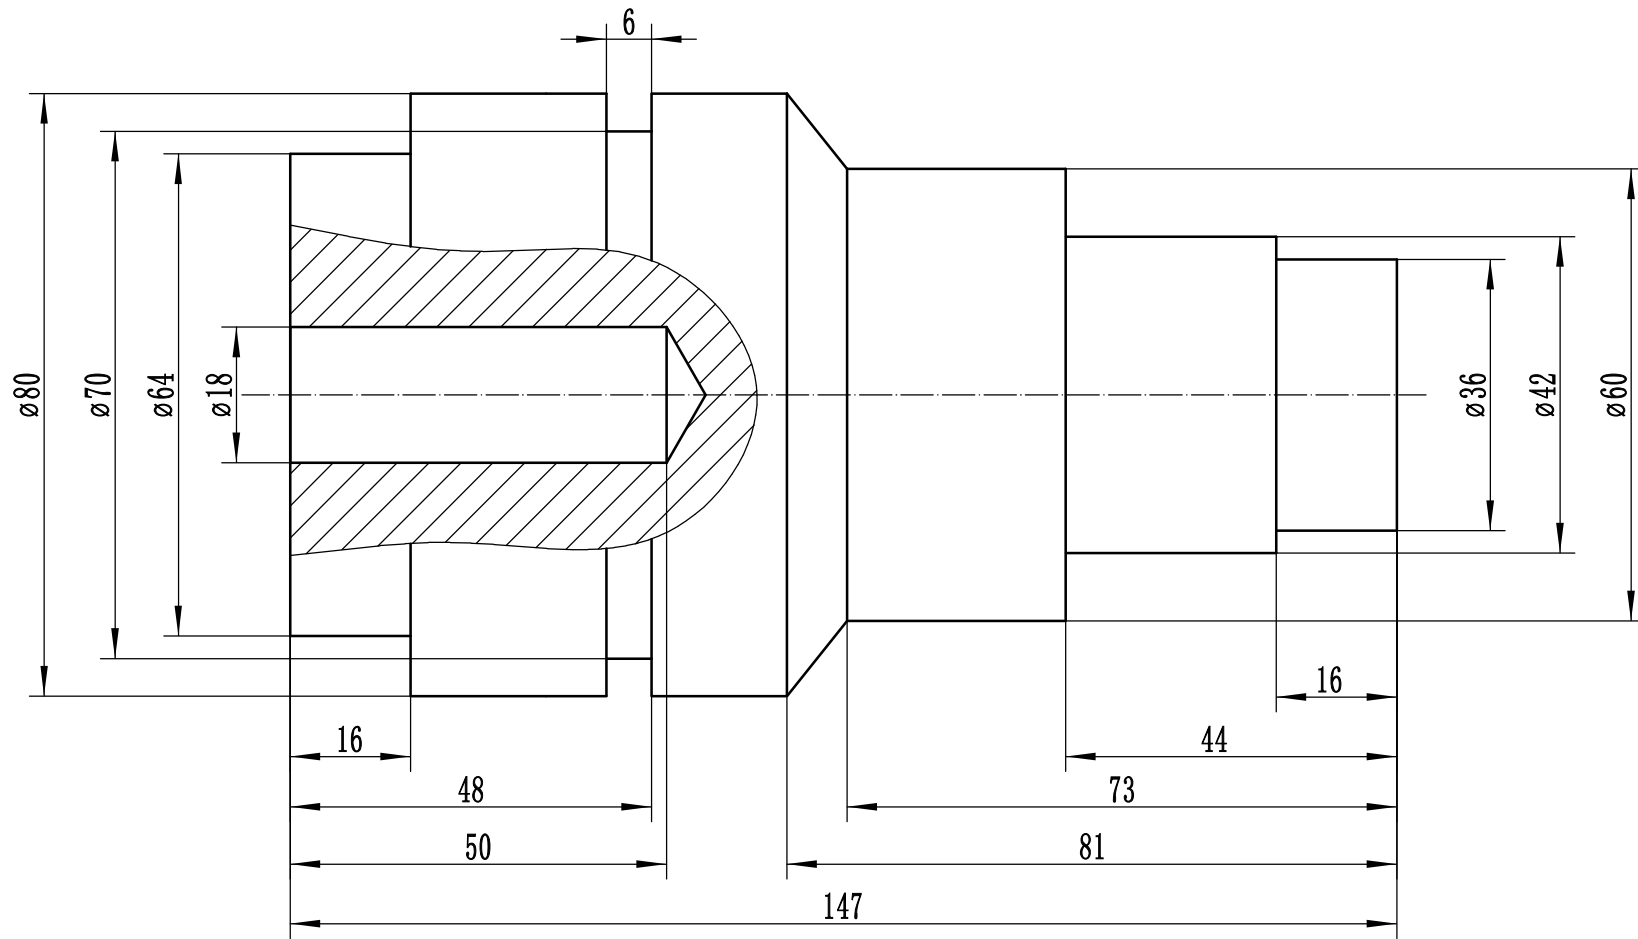

全部 Ra3.2

中华人民共和国第一届职业技能大赛甘肃选拔赛
技能考核试卷

组别	数控车
图号	SKC-M2 (样题毛坯)
材料	2A12
竞赛时长	